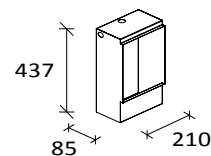

ACCESSORI ACCESSORIES

TC004
cassaforma
recessed box