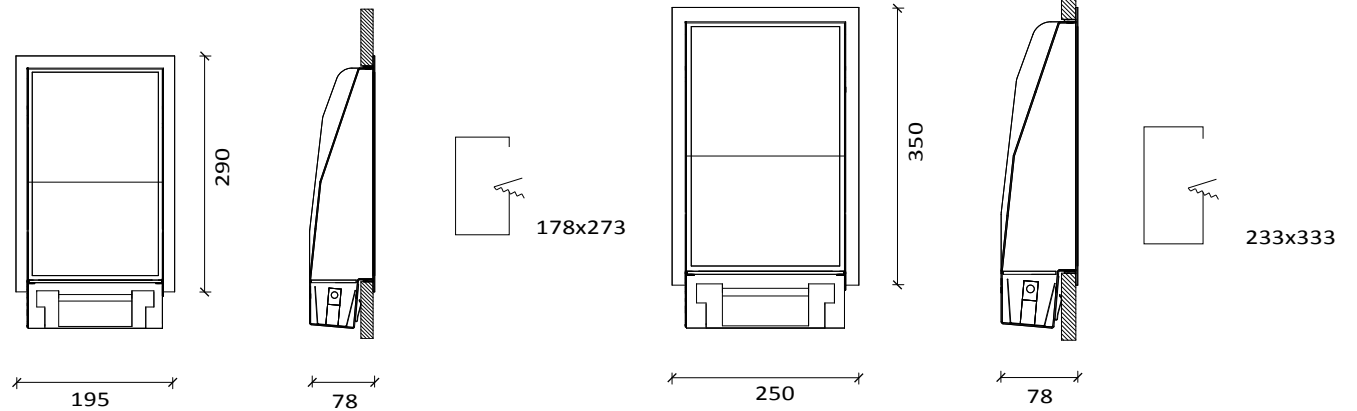

* Alimentatore non incluso
Power supply not included

Su richiesta, cornice e cassa sono fornibili in diverse combinazioni di colore.
On request, frame and box may be supplied in different colour combinations.

ACCESSORI ACCESSORIES

TC004
cassaforma
recessed box

TC005
cassaforma
recessed box